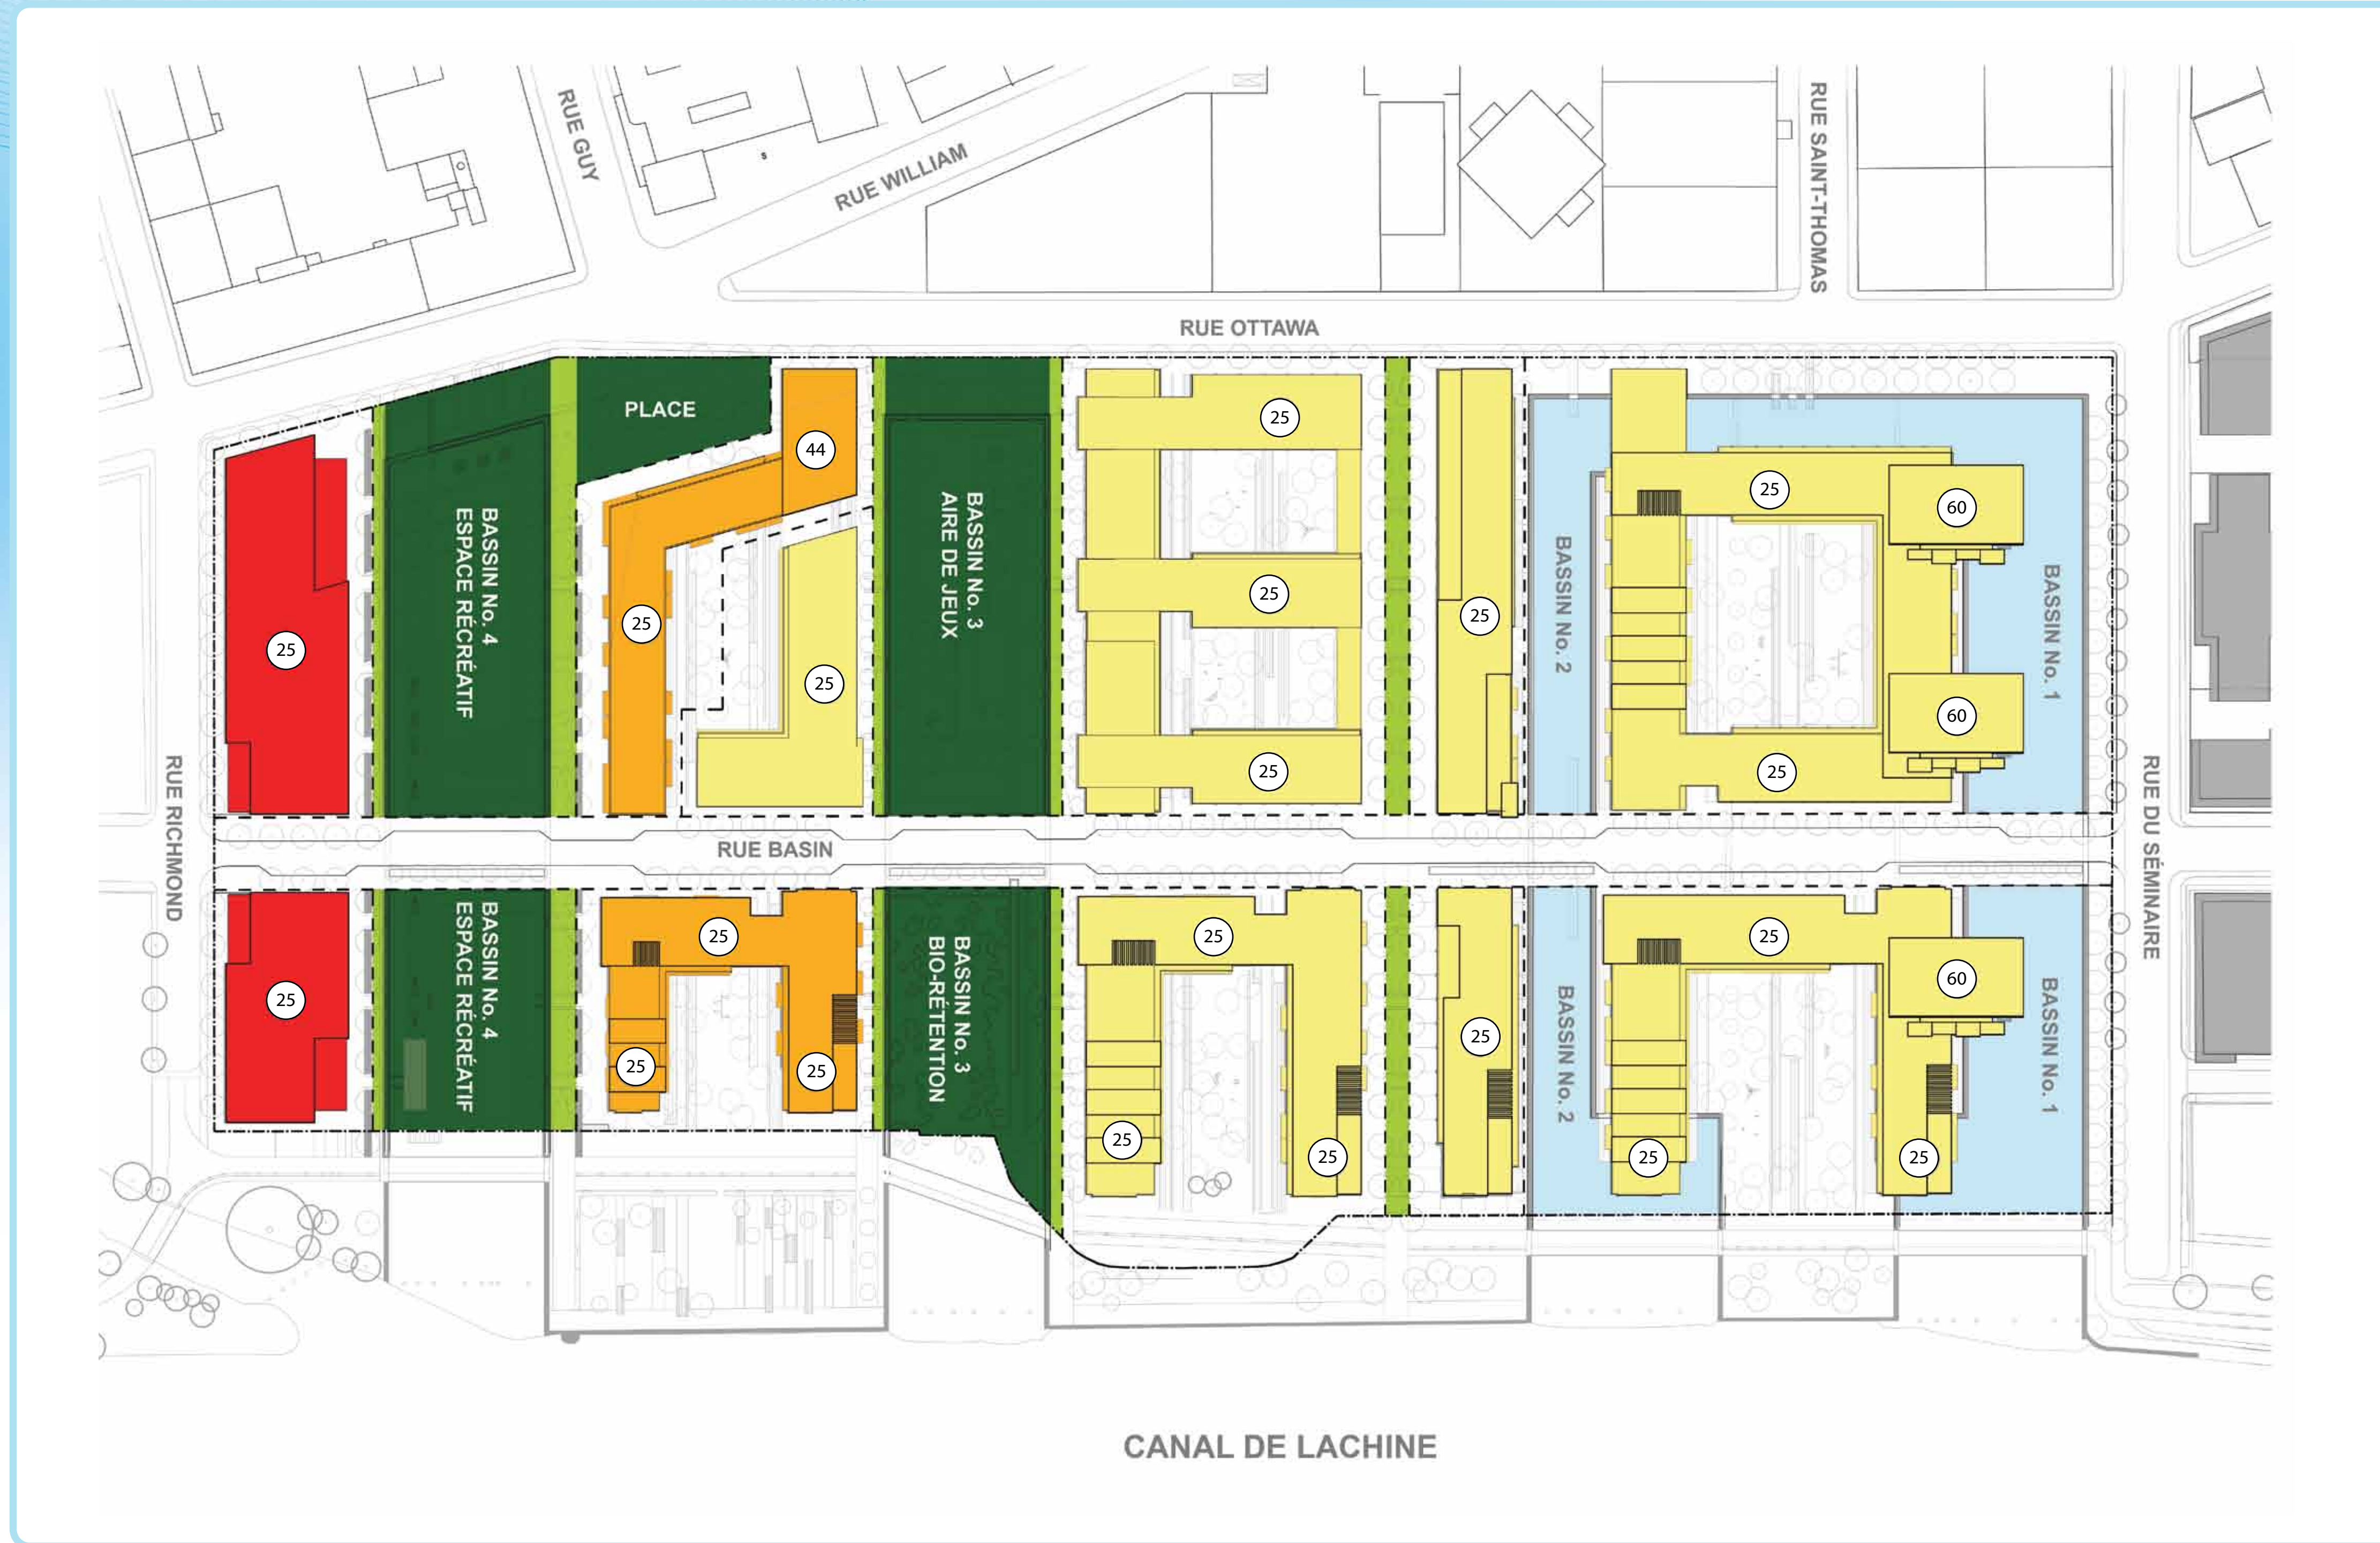

Plan directeur Master Plan

LÉGENDE / LEGEND

-  RÉSIDENTIEL / RESIDENTIAL
-  COMMERCIAL
-  MIXTE / MIXED

ESPACE PUBLIC / PUBLIC SPACE

-  ALLÉE PIÉTONNE / PEDESTRIAN WALKWAY
-  ESPACE PUBLIC (BLEUE / VERT) / PUBLIC SPACE (BLUE / GREEN)

 HAUTEUR MAXIMALE PRESCRITE (EN MÈTRES) / FIXED MAXIMUM HEIGHT (IN METRES)

Plan préparé en collaboration avec le Groupe Cardinal Hardy et l'OEUF.
Plan created in collaboration with le Groupe Cardinal Hardy and l'OEUF.